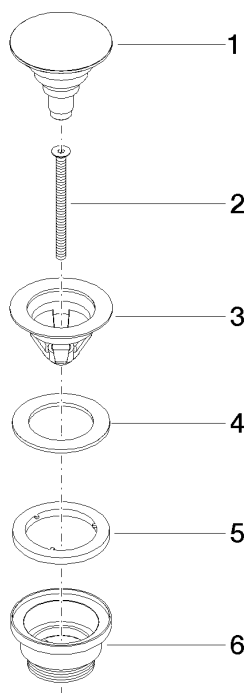

10 125 970

S'adapte aux gammes suivantes : IMO,
LULU, MADISON, MEM, TARA, CL.1, LISSÉ,
VAIA, META, CYO

	Bronze brossé	10 125 970-42
	Chrome	10 125 970-00
	Platine brossé	10 125 970-06
	Platine	10 125 970-08
	Laiton (Or 23cts)	10 125 970-09
	Dark Chrome	10 125 970-19
	Or clair	10 125 970-26
	Or clair brossé	10 125 970-27
	Laiton brossé (Or 23cts)	10 125 970-28
	Noir mat	10 125 970-33
	platine / platine mat	10 125 970-36
	Laiton / Laiton brossé (Or 23cts)	10 125 970-38
	Champagne brossé (Or 22cts)	10 125 970-46
	Champagne (Or 22cts)	10 125 970-47
	Chrome brossé	10 125 970-93
	Dark Platinum brossé	10 125 970-99

Garniture d'écoulement avec fermeture à pression 1 1/4" - Bronze brossé

IMO

10 125 970

Convient uniquement à un lavabo avec trop-plein.

10 125 970

mm [inches]

10 125 970

Les pièces pour les
autres finitions
peuvent être
trouvées ici : Chrome

Liste des pièces de rechange

N°	Article Numéro	Désignation	Fréquence de montage	Délai de livraison
1	04 31 20 096 00-42	bonde de fond	1	-
La pièce de rechange ne peut plus être commandée, veuillez commander l'article de remplacement				
2	09 30 30 179 90	vis	1	2
3	09 11 01 038-42	tasse	1	60
4	09 14 05 061 90	joint	1	2
5	09 14 03 153 90	joint	1	2
6	09 11 10 156-42	raccord	1	60